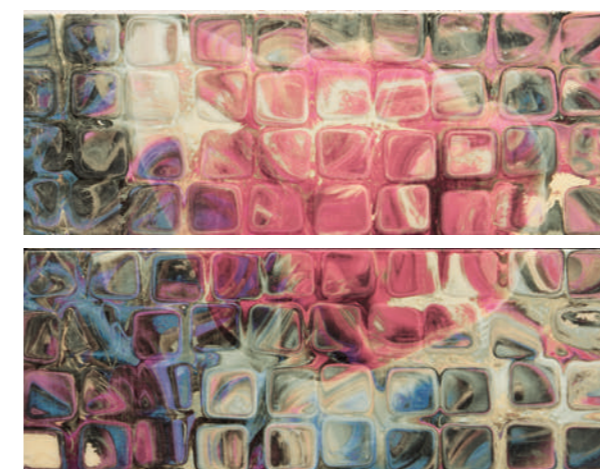

Decor Marino Choco
22,5 x 60 cm · D4

Decor Marino Mix
22,5 x 60 cm · D4

Butterfly

Crystals

Set Butterfly A · 2pz 45 x 60 cm · D58

Set Butterfly B · 2pz 45 x 60 cm · D58

Listelo Butterfly 5 x 60 cm · D8
· Variedad de gráfica en cada caja / Different designs in each box