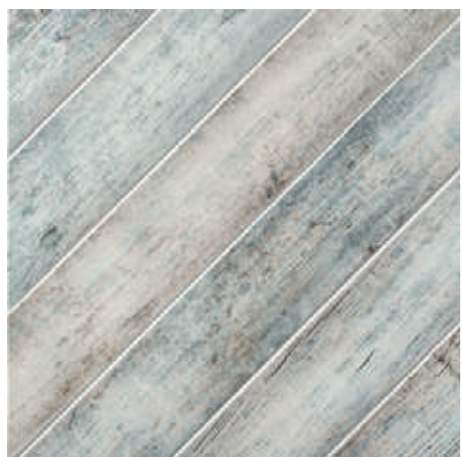

Gien Natural
45 X 45 cm · G3