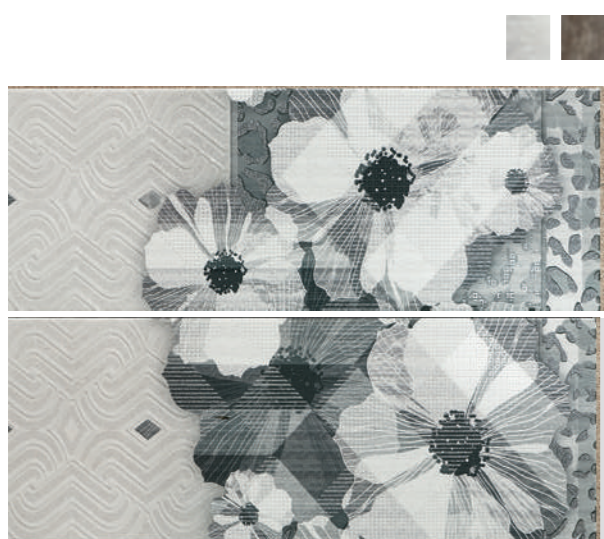

Set Elina Grey 2pz. 45 x 60 cm · D63

Set Elina Beige 2pz. 45 x 60 cm · D63

Descanso Elina Grey 22,5 x 60 cm · D2

Descanso Elina Beige 22,5 x 60 cm · D2

Set Optical Beige 3pz. 67,5 x 60 cm · D65

Set Optical Grey 3pz. 67,5 x 60 cm · D65