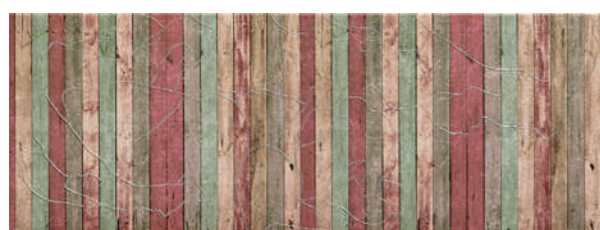

Descanso Nice 22,5 x 60 cm · D49