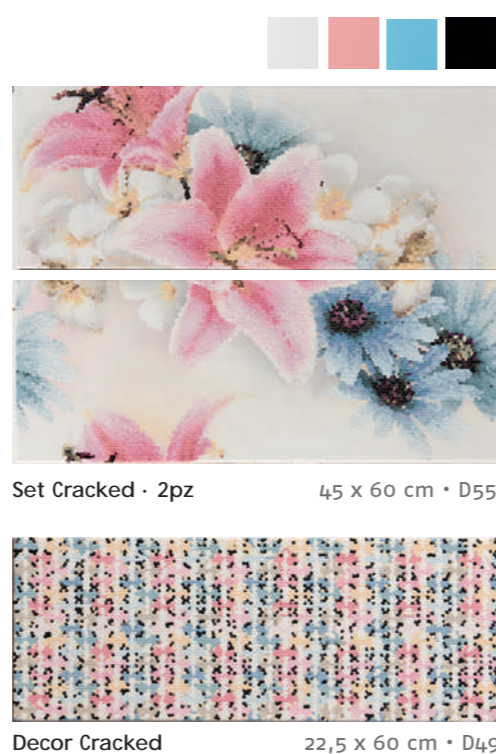

Ainna

 <p>Set Ainna Ocre · 3pz 67,5 x 60 cm · D67</p>	 <p>Set Ainna Negro · 3pz 67,5 x 60 cm · D67</p>
 <p>Listelo Ainna Ocre 5 x 60 cm · D9</p>	 <p>Listelo Ainna Negro 5 x 60 cm · D9</p>

Window

Cracked

Set Window · 4pz 90 x 60 cm · D70

Set Cracked · 2pz 45 x 60 cm · D55

Decor Cracked 22,5 x 60 cm · D49

Bee

Set Bee · 2pz 45 x 60 cm · D41

Decor Bee A 22,5 x 60 cm · D4

Decor Bee B 22,5 x 60 cm · D4

Leyla 22,5 x 60 cm · PIEZAS COMPLEMENTARIAS