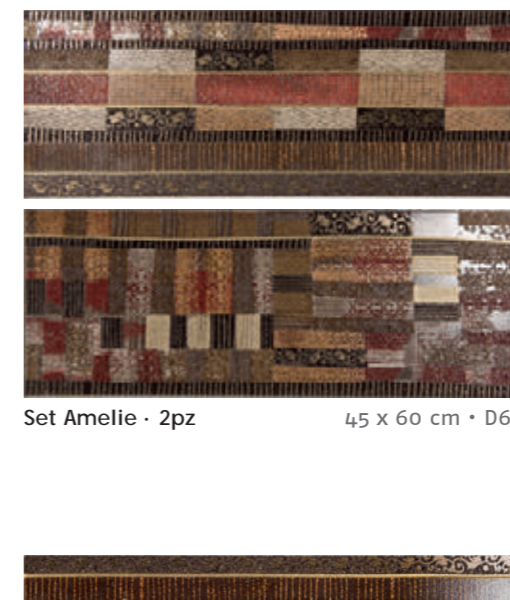

Decor Cecile Gris
22,5 x 60 cm · R6

Inserto Cecile Beige
8 x 12 cm · D18

Inserto Cecile Gris
8 x 12 cm · D18

Ventana Cecile Beige
22,5 x 60 cm · D11

Ventana Cecile Gris
22,5 x 60 cm · D11

Listelo Velur Beige
3 x 22,5 cm · D17

Cenefa Cecile Beige
8 x 22,5 cm · D46

Zócalo Velur Beige
20 x 22,5 cm · D47

Listelo Velur Gris
3 x 22,5 cm · D17

Cenefa Cecile Gris
8 x 22,5 cm · D46

Zócalo Velur Gris
20 x 22,5 cm · D47

Amelie

Set Selena · 3pz
67,5 x 60 cm · D65

Listelo Amelie
5 x 60 cm · D13

Decor Letters 1
22,5 x 60 cm · D3

Decor Letters 2
22,5 x 60 cm · D3

Listelo Letters
5 x 60 cm · D18

· Variedad de gráfica en cada caja / Different designs in each box · Variedad de gráfica en cada caja / Different designs in each box