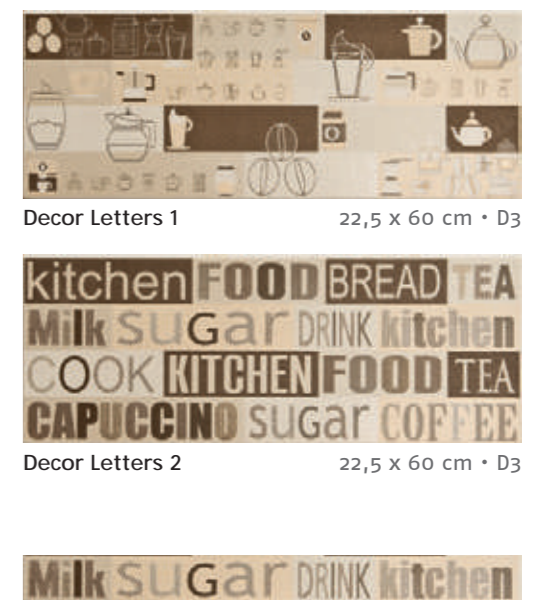

Cenefa Cecile Beige
8 x 22,5 cm · D46

Zócalo Velur Beige
20 x 22,5 cm · D47

Listelo Velur Gris
3 x 22,5 cm · D17

Cenefa Cecile Gris
8 x 22,5 cm · D46

Zócalo Velur Gris
20 x 22,5 cm · D47

Amelie

Set Selena · 3pz
67,5 x 60 cm · D65

Listelo Amelie
5 x 60 cm · D13

Decor Letters 1
22,5 x 60 cm · D3

Decor Letters 2
22,5 x 60 cm · D3

Listelo Letters
5 x 60 cm · D18

· Variedad de gráfica en cada caja / Different designs in each box · Variedad de gráfica en cada caja / Different designs in each box